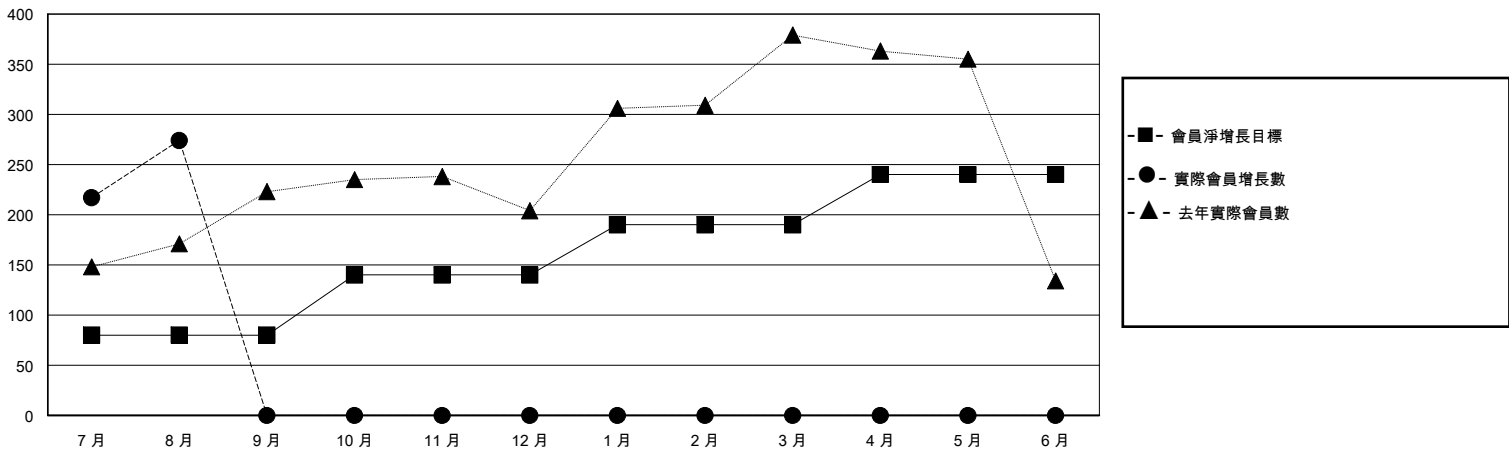

目標和實際會員累積

已取消的分會: 0

48 CLUBS OF 61 增添1位或以上的新會員

性別分佈

男 1,201 (45.32%)
女 1,449 (54.68%)

放棄的會員

[點擊這裡取得彙計會員數據](#)

過世	0
分會已取消	0
其他	17
總計	17

總計家庭單位會員數	65
支付減半會費的家庭會員	34