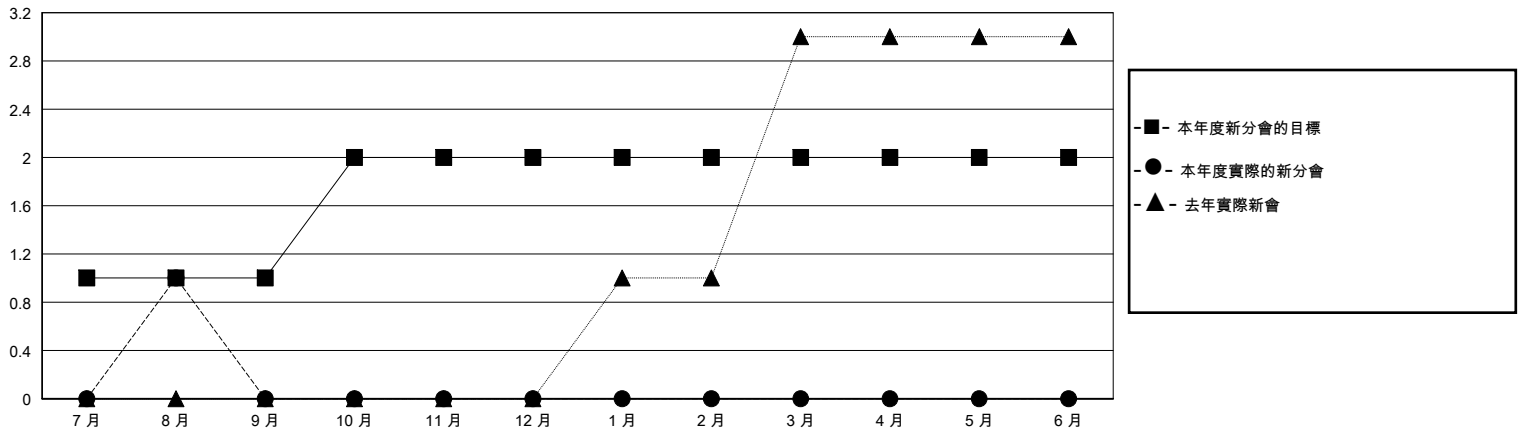

MONTHLY MEMBERSHIP PROGRESS REPORT

District 300A 3

Results as of: 8/31/2024

GMT:

地點 REP OF CHINA

GMT憲章區

分會			
成果 2024-2025			
季	新分會目標	新會	會員流失的分會
7月/8月/9月	1	1	0
10月/11月/12月	1	0	0
1月/2月/3月	0	0	0
4月/5月/6月	0	0	0

位會員@每位須繳			
成果 2024-2025			
季	會員淨增長目標	實際會員增長數	實際退會會員 (包括轉會)
7月/8月/9月	80	309	17
10月/11月/12月	60	0	0
1月/2月/3月	50	0	0
4月/5月/6月	50	0	0

目標與實際新會累積